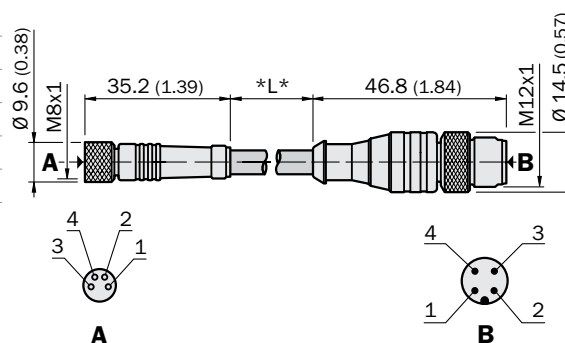

## Круглые разъемы

Тип						Заказной №	
DSL	-	82	04	-	G	0M6	6022571 0.6 м
DSL	-	82	04	-	G	02M	6022573 2 м
DSL	-	82	04	-	G	05M	6034403 5 м
DSL	-	82	04	-	G	10M	6034404 10 м
DSL	-	82	04	-	G	20M	6034405 20 м

Размеры в мм (дюймах)

Тип						Заказной №	
DSL	-	12	03	-	G	0M6	6022564 0.6 м
DSL	-	12	03	-	G	02M	6022566 2 м
DSL	-	12	03	-	G	05M	6022568 5 м

Размеры в мм (дюймах)

Размеры в мм (дюймах)

DSL	- 12	04	- G	1M5	S02	6033680	1.5 м, серый цвет кабеля
DSL	- 12	04	- G	02M	S02	6033682	2 м, серый цвет кабеля
DSL	- 12	04	- G	04M	S02	6033683	4 м, серый цвет кабеля

Размеры в мм (дюймах)