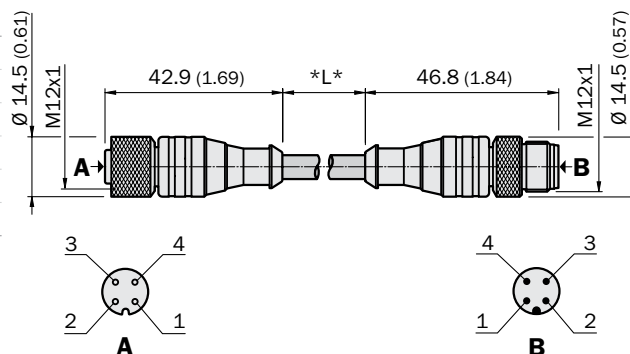

## Круглые разъемы

Тип						Заказной №	
DSL	-	82	04	-	G	0M6	6022571 0.6 м
DSL	-	82	04	-	G	02M	6022573 2 м
DSL	-	82	04	-	G	05M	6034403 5 м
DSL	-	82	04	-	G	10M	6034404 10 м
DSL	-	82	04	-	G	20M	6034405 20 м

Размеры в мм (дюймах)

Тип						Заказной №	
DSL	-	12	03	-	G	0M6	6022564 0.6 м
DSL	-	12	03	-	G	02M	6022566 2 м
DSL	-	12	03	-	G	05M	6022568 5 м

Размеры в мм (дюймах)

Размеры в мм (дюймах)

DSL	- 12	04	- G	1M5	S02	6033680	1.5 м, серый цвет кабеля
DSL	- 12	04	- G	02M	S02	6033682	2 м, серый цвет кабеля
DSL	- 12	04	- G	04M	S02	6033683	4 м, серый цвет кабеля

Размеры в мм (дюймах)