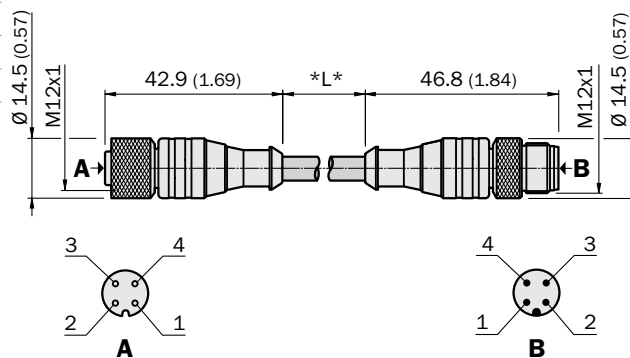

Размеры в мм (дюймах)

Тип						Заказной №	
DSL	-	12	03	-	G	0M6	6022564 0.6 м
DSL	-	12	03	-	G	02M	6022566 2 м
DSL	-	12	03	-	G	05M	6022568 5 м

Размеры в мм (дюймах)

### Распределительные системы (стр. 44 ... 59)

Разъемы под сборку	Кабели с 1 разъемом			Кабели с 2 разъемами			Распределительные коробки	Распределительные коробки „Пищевое исполнение“	Т-разветвители/ Y-разветвители
	ПВХ	PUR	Пищевое исполнение	ПВХ	PUR	Пищевое исполнение			

Размеры в мм (дюймах)

DSL	- 12	04	- G	1M5	S02	6033680	1.5 м, серый цвет кабеля
DSL	- 12	04	- G	02M	S02	6033682	2 м, серый цвет кабеля
DSL	- 12	04	- G	04M	S02	6033683	4 м, серый цвет кабеля

Размеры в мм (дюймах)