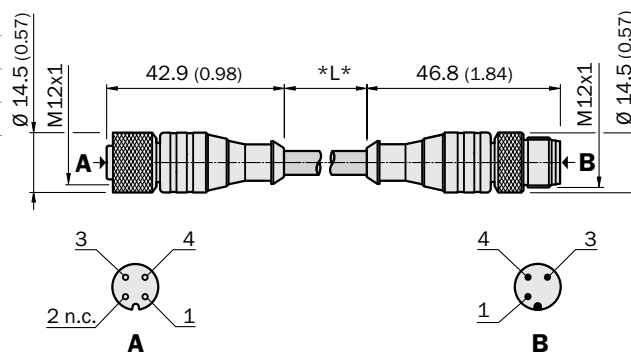

## Круглые разъемы

Тип						Заказной №	
DSL	-	82	04	-	G	0M6	6022571 0.6 м
DSL	-	82	04	-	G	02M	6022573 2 м
DSL	-	82	04	-	G	05M	6034403 5 м
DSL	-	82	04	-	G	10M	6034404 10 м
DSL	-	82	04	-	G	20M	6034405 20 м

Размеры в мм (дюймах)

Тип						Заказной №	
DSL	-	12	03	-	G	0M6	6022564 0.6 м
DSL	-	12	03	-	G	02M	6022566 2 м
DSL	-	12	03	-	G	05M	6022568 5 м

Размеры в мм (дюймах)

Размеры в мм (дюймах)

DSL	- 12	04	- G	1M5	S02	6033680	1.5 м, серый цвет кабеля
DSL	- 12	04	- G	02M	S02	6033682	2 м, серый цвет кабеля
DSL	- 12	04	- G	04M	S02	6033683	4 м, серый цвет кабеля

Размеры в мм (дюймах)